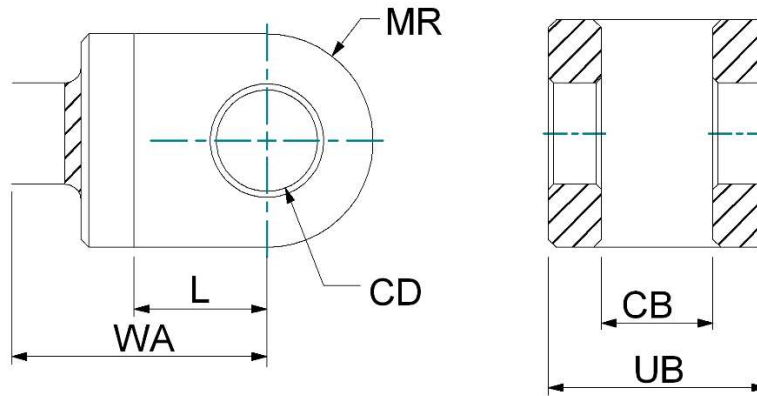

FEMALE CLEVIS - Shaft Mount

Standard 210 Bar Series

CYL BORE	CD (H11)	MR	L	CB	UB	WA
1.0"	12.7	12.5	16	13	25	34
1.25"	15.88	16	20	17	32	40
1.5"	19.05	20	25	21	41	47
2.0"	22.22	22	32	26	50	60
2.5"	25.4	25	40	33	65	74
3.0"	31.75	32	40	33	65	76
3.25"	38.10	38	50	41	81	92
3.5"	38.10	38	50	41	81	92
4.0"	44.45	45	63	51	101	113
4.5"	44.45	45	63	51	101	113
5.0"	50.8	51	71	61	125	133
6.0"	63.5	60	90	82	162	165
7.0"	76.2	70	90	82	162	168
8.0"	76.2	75	112	102	202	202